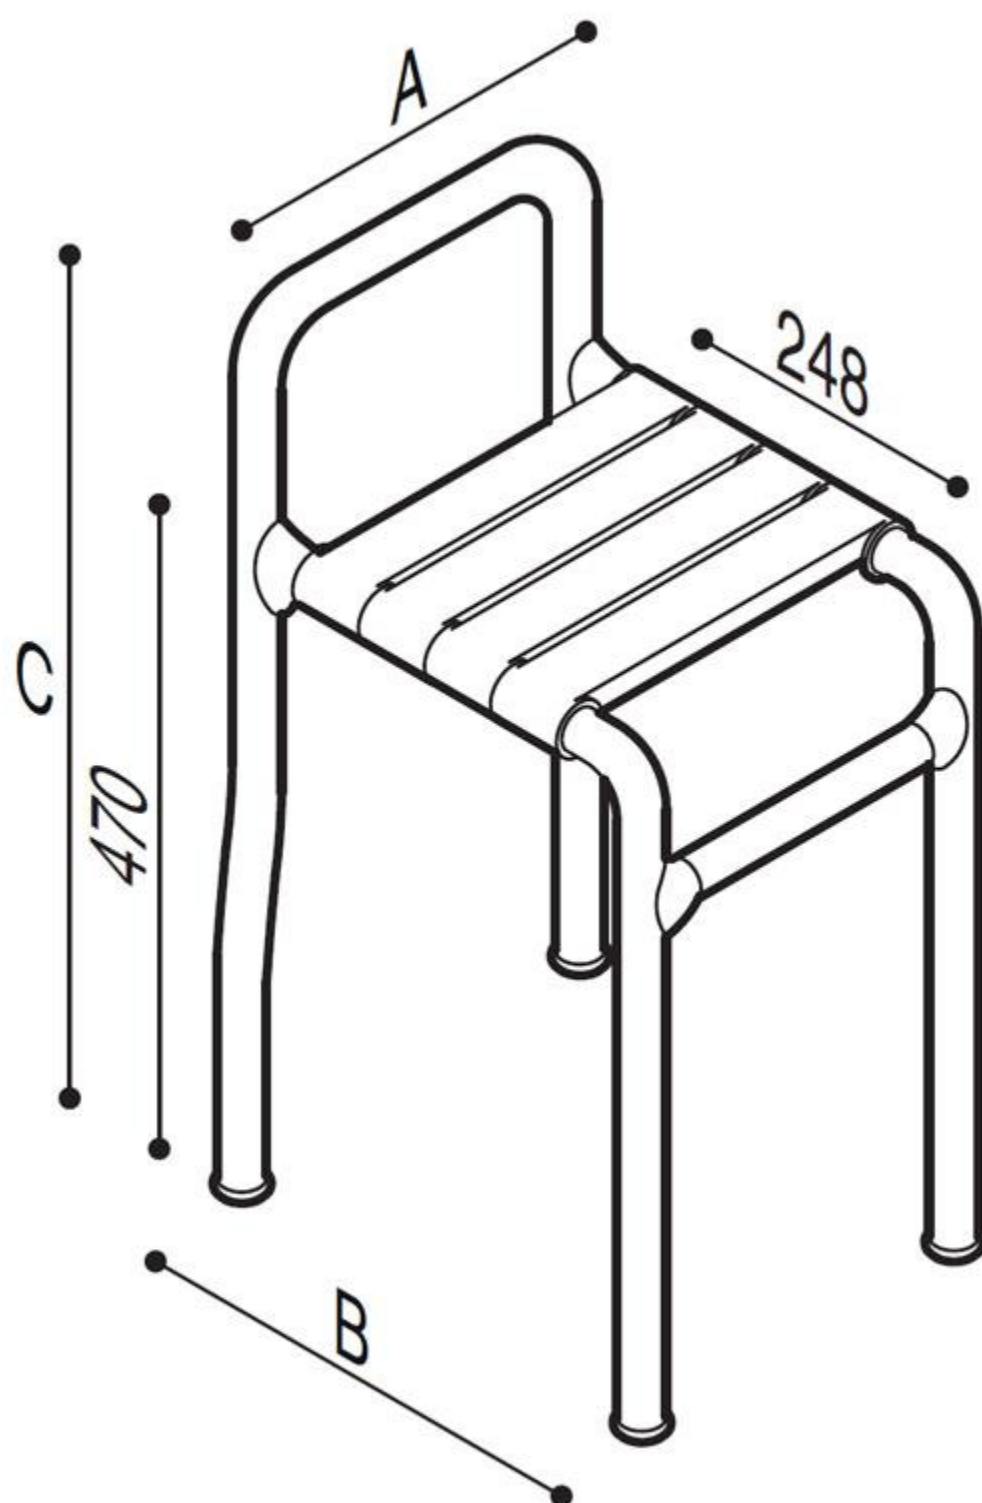

## CHAISE TUBOCOLOR

Tabouret de douche avec dossier. Structure en acier galvanisé, recouvert de vinyle antidérapant qui est doux et chaud au toucher. Lattes en nylon vinyle antimicrobien. Disponible en différentes couleurs.

- Convient pour un poids utilisateur à 150 kg
- Dimensions : AxBxC 334x428x600 (30)  
380x428x600 (36)

- Couleurs disponibles : 

								
B1	D2	D4	I1	I2	P4	R7	W1	Y3

## CHAISE TUBOCOLOR

Artn°	AxBxC (mm)	Poids	Charge
G03JDS30xx	334x428x600	6.80	150
G03JDS36xx	380x428x600	6.90	150